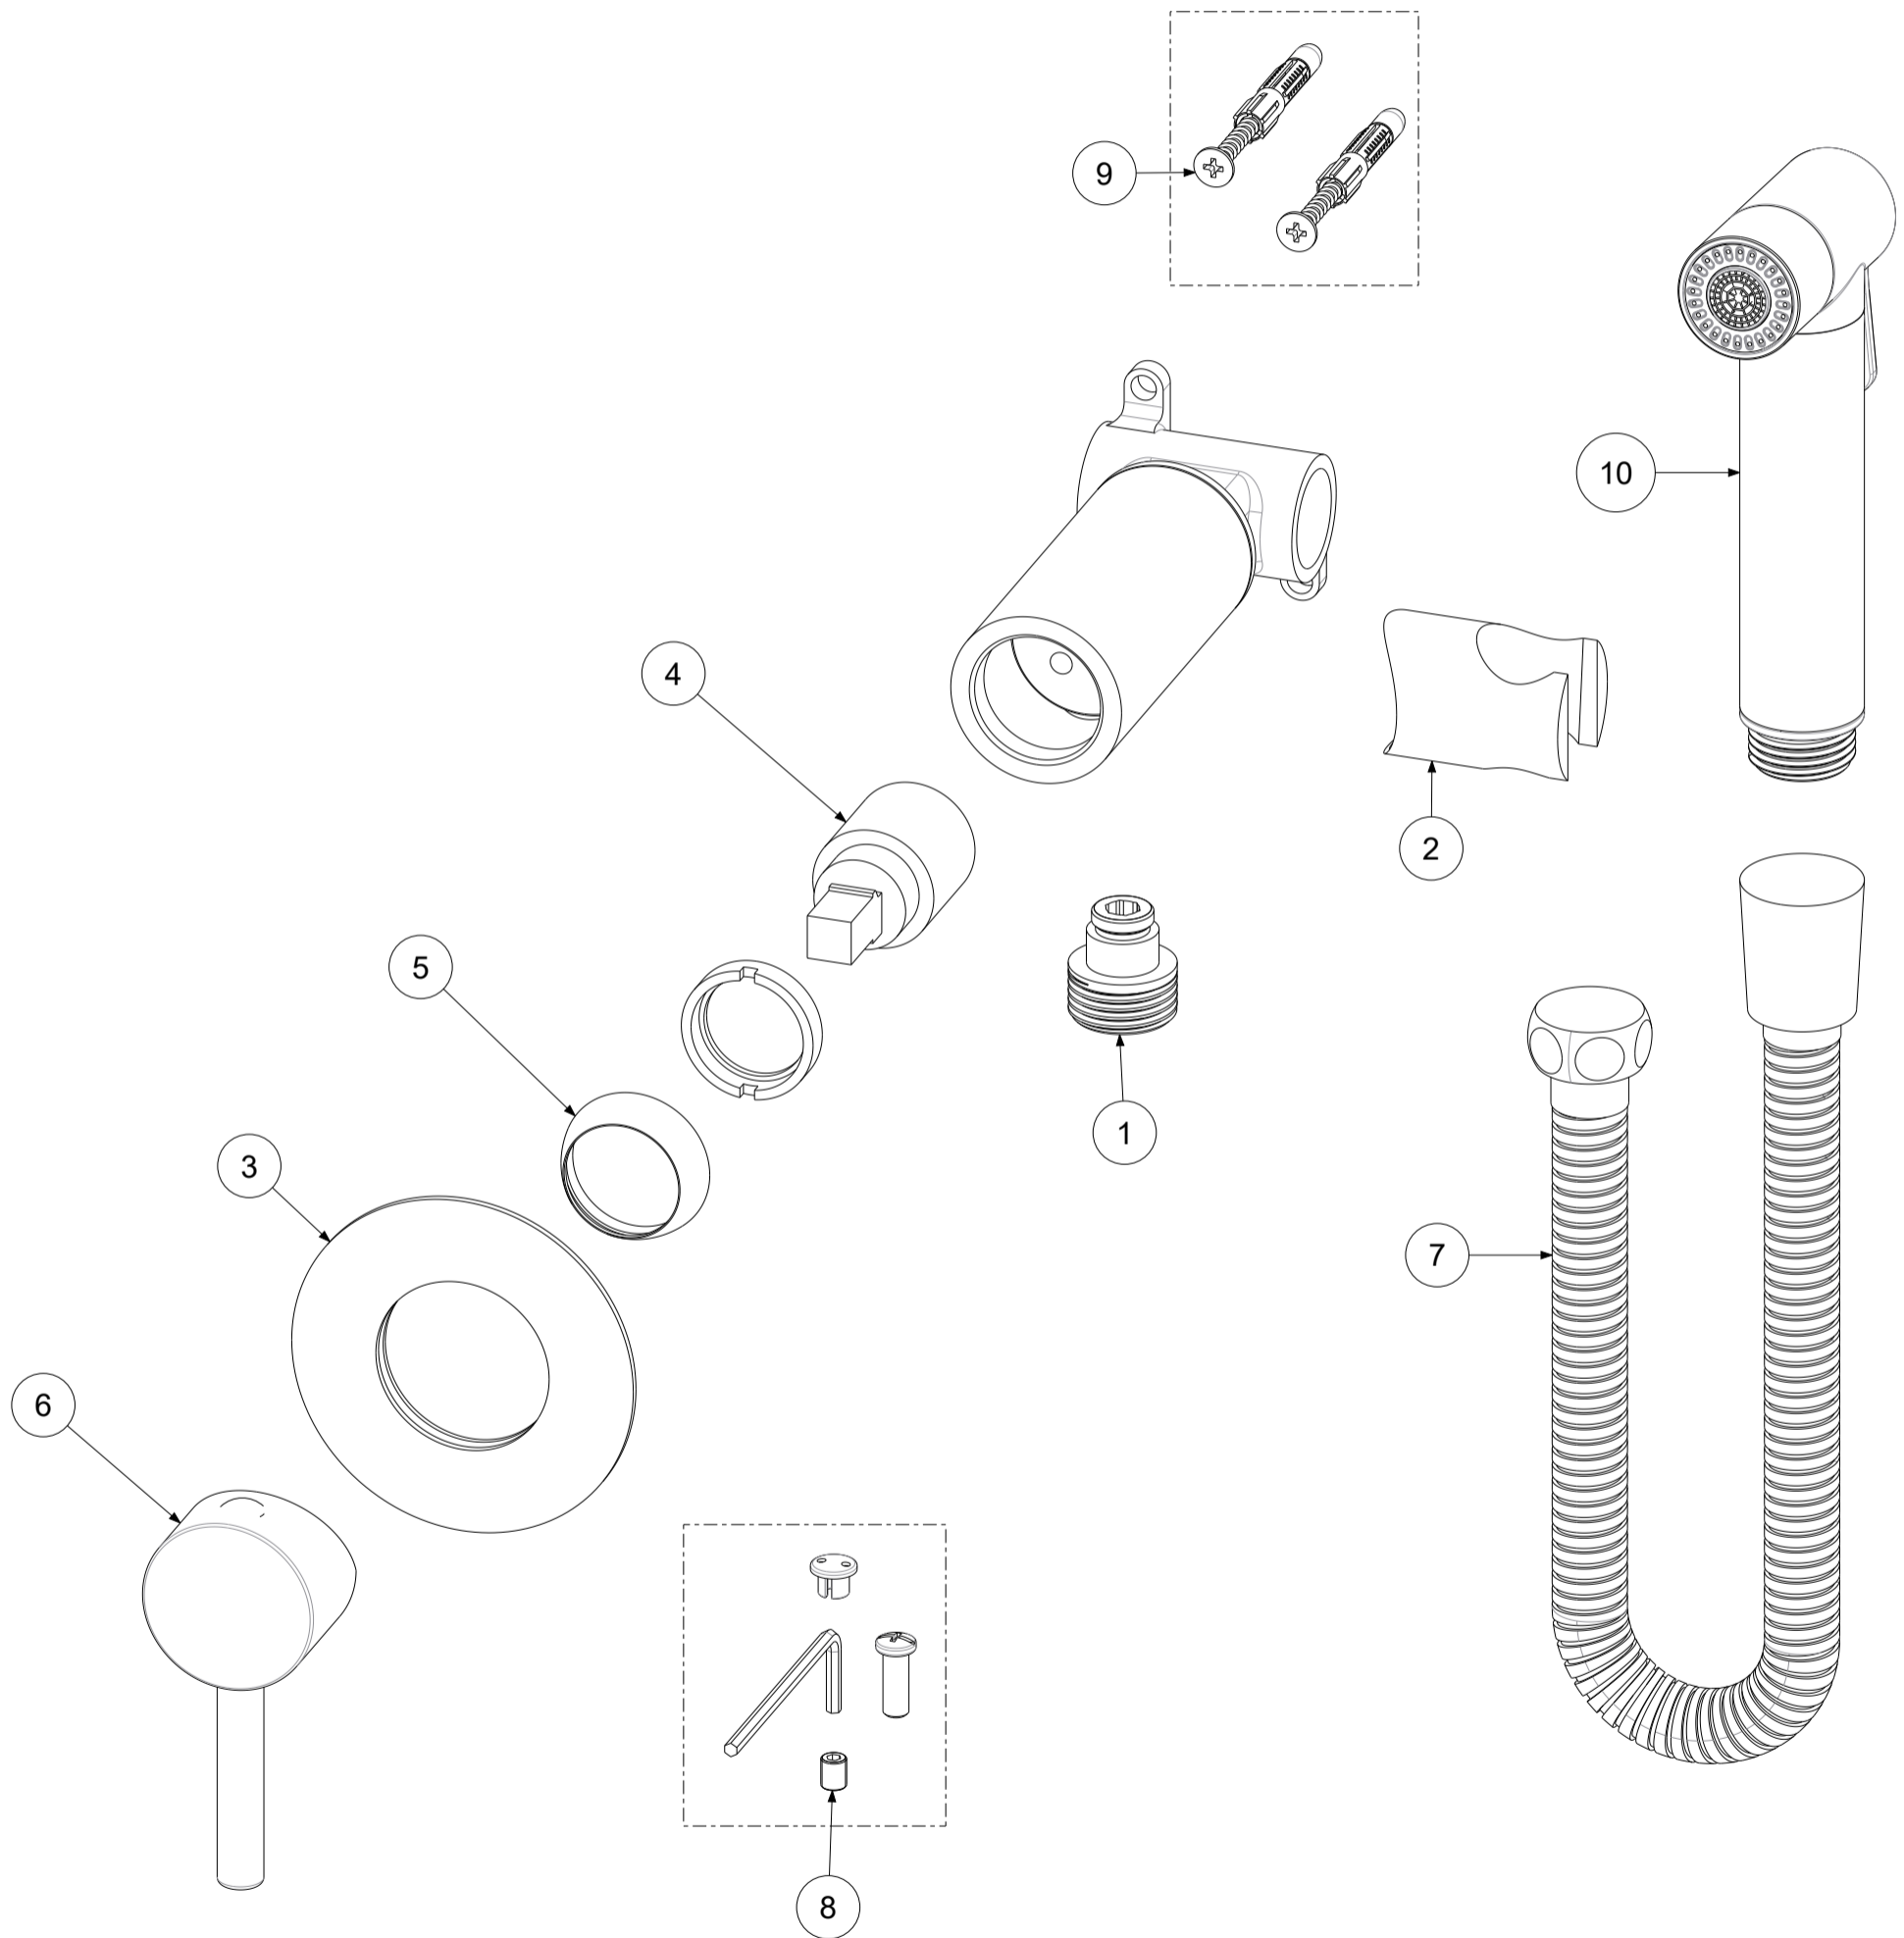

P Item	CODICE Code	DESCRIZIONE Designation
1	ZRAC146..	Raccordo da 1/2" con O.R. x art. ZDUP110 - ZDUP112
2	ZSUP042..	Supporto doccia per art.ZDUP110
3	ZPIA121..	PIASTRA per Kit bidet TWEET round (tondo) miscelatore
4	ZVIT111	CARTUCCIA per Kit bidet TWEET miscelatore (ZDUP110-112) (4072068)
5	ZCAP074..	Cappuccio sottoleva abs per art.ZDUP110 - ZDUP112
6	ZMAN161..	MANIGLIA per Kit bidet TWEET round (tondo) miscelatore
7	ZFLO030..	Flessibile cm.120 per idroscopino
8	ZSET109..	Set chiave+grano+placchetta+vite per ZDUP110-112
9	ZACC476	Set fissaggio per art.ZDUP110 - ZDUP112
10	ZDOC126..	Doccia pulsante tonda 2 funzioni

	APPROVATO: Approved:		A3	SCALA Scale	1:1,429	MATERIALE Material	VARI
	DESEGNATO: Design:	Bertoli	18/02/2021	UNITA' Unit	mm	SERIE Range	--
		DESCRIZIONE - Description: Set bidet TWEET PLUS MIX (tondo) MISCELATORE con doccia 2 funzioni-flex cromo Round concealed bidet set					
FOGLIO - Sheet:		Ricambi	CODICE - Part Number:		ZDUP125CR		
<small>La Rubinetteria PAFFONI si riserva a termini di legge la proprietà del presentedesegno con divieto di riproduzione o comunicazione a terzi senza autorizzazione - Rubineria Paffoni reserves the ownership of this drawing by law with the prohibition of reproducing it or communicating it to third parties without authorization</small>							